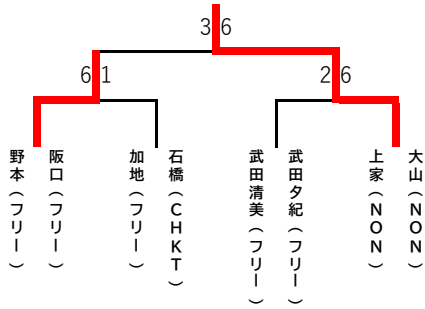

女子決勝トーナメント

上位チーム

上家(NON)
大山(NON)

下位チーム

高野(オレンジ)
仙波(Finalist R)