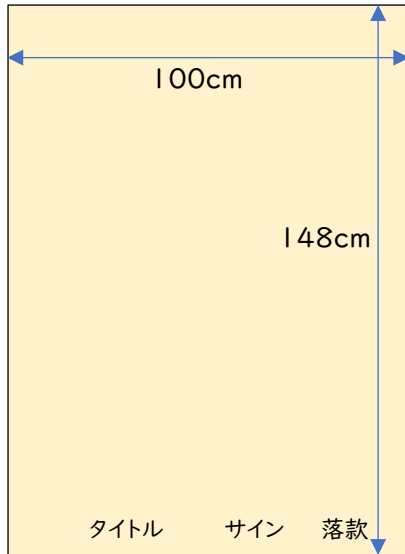

版画絵はがきコンテスト 応募規定について 注意事項

■サイズ（官製はがきサイズ）

※注意!

タイトルやサインなどを入れる場合には、官製はがきサイズ(100mm×148mm)内にお入れ下さい。